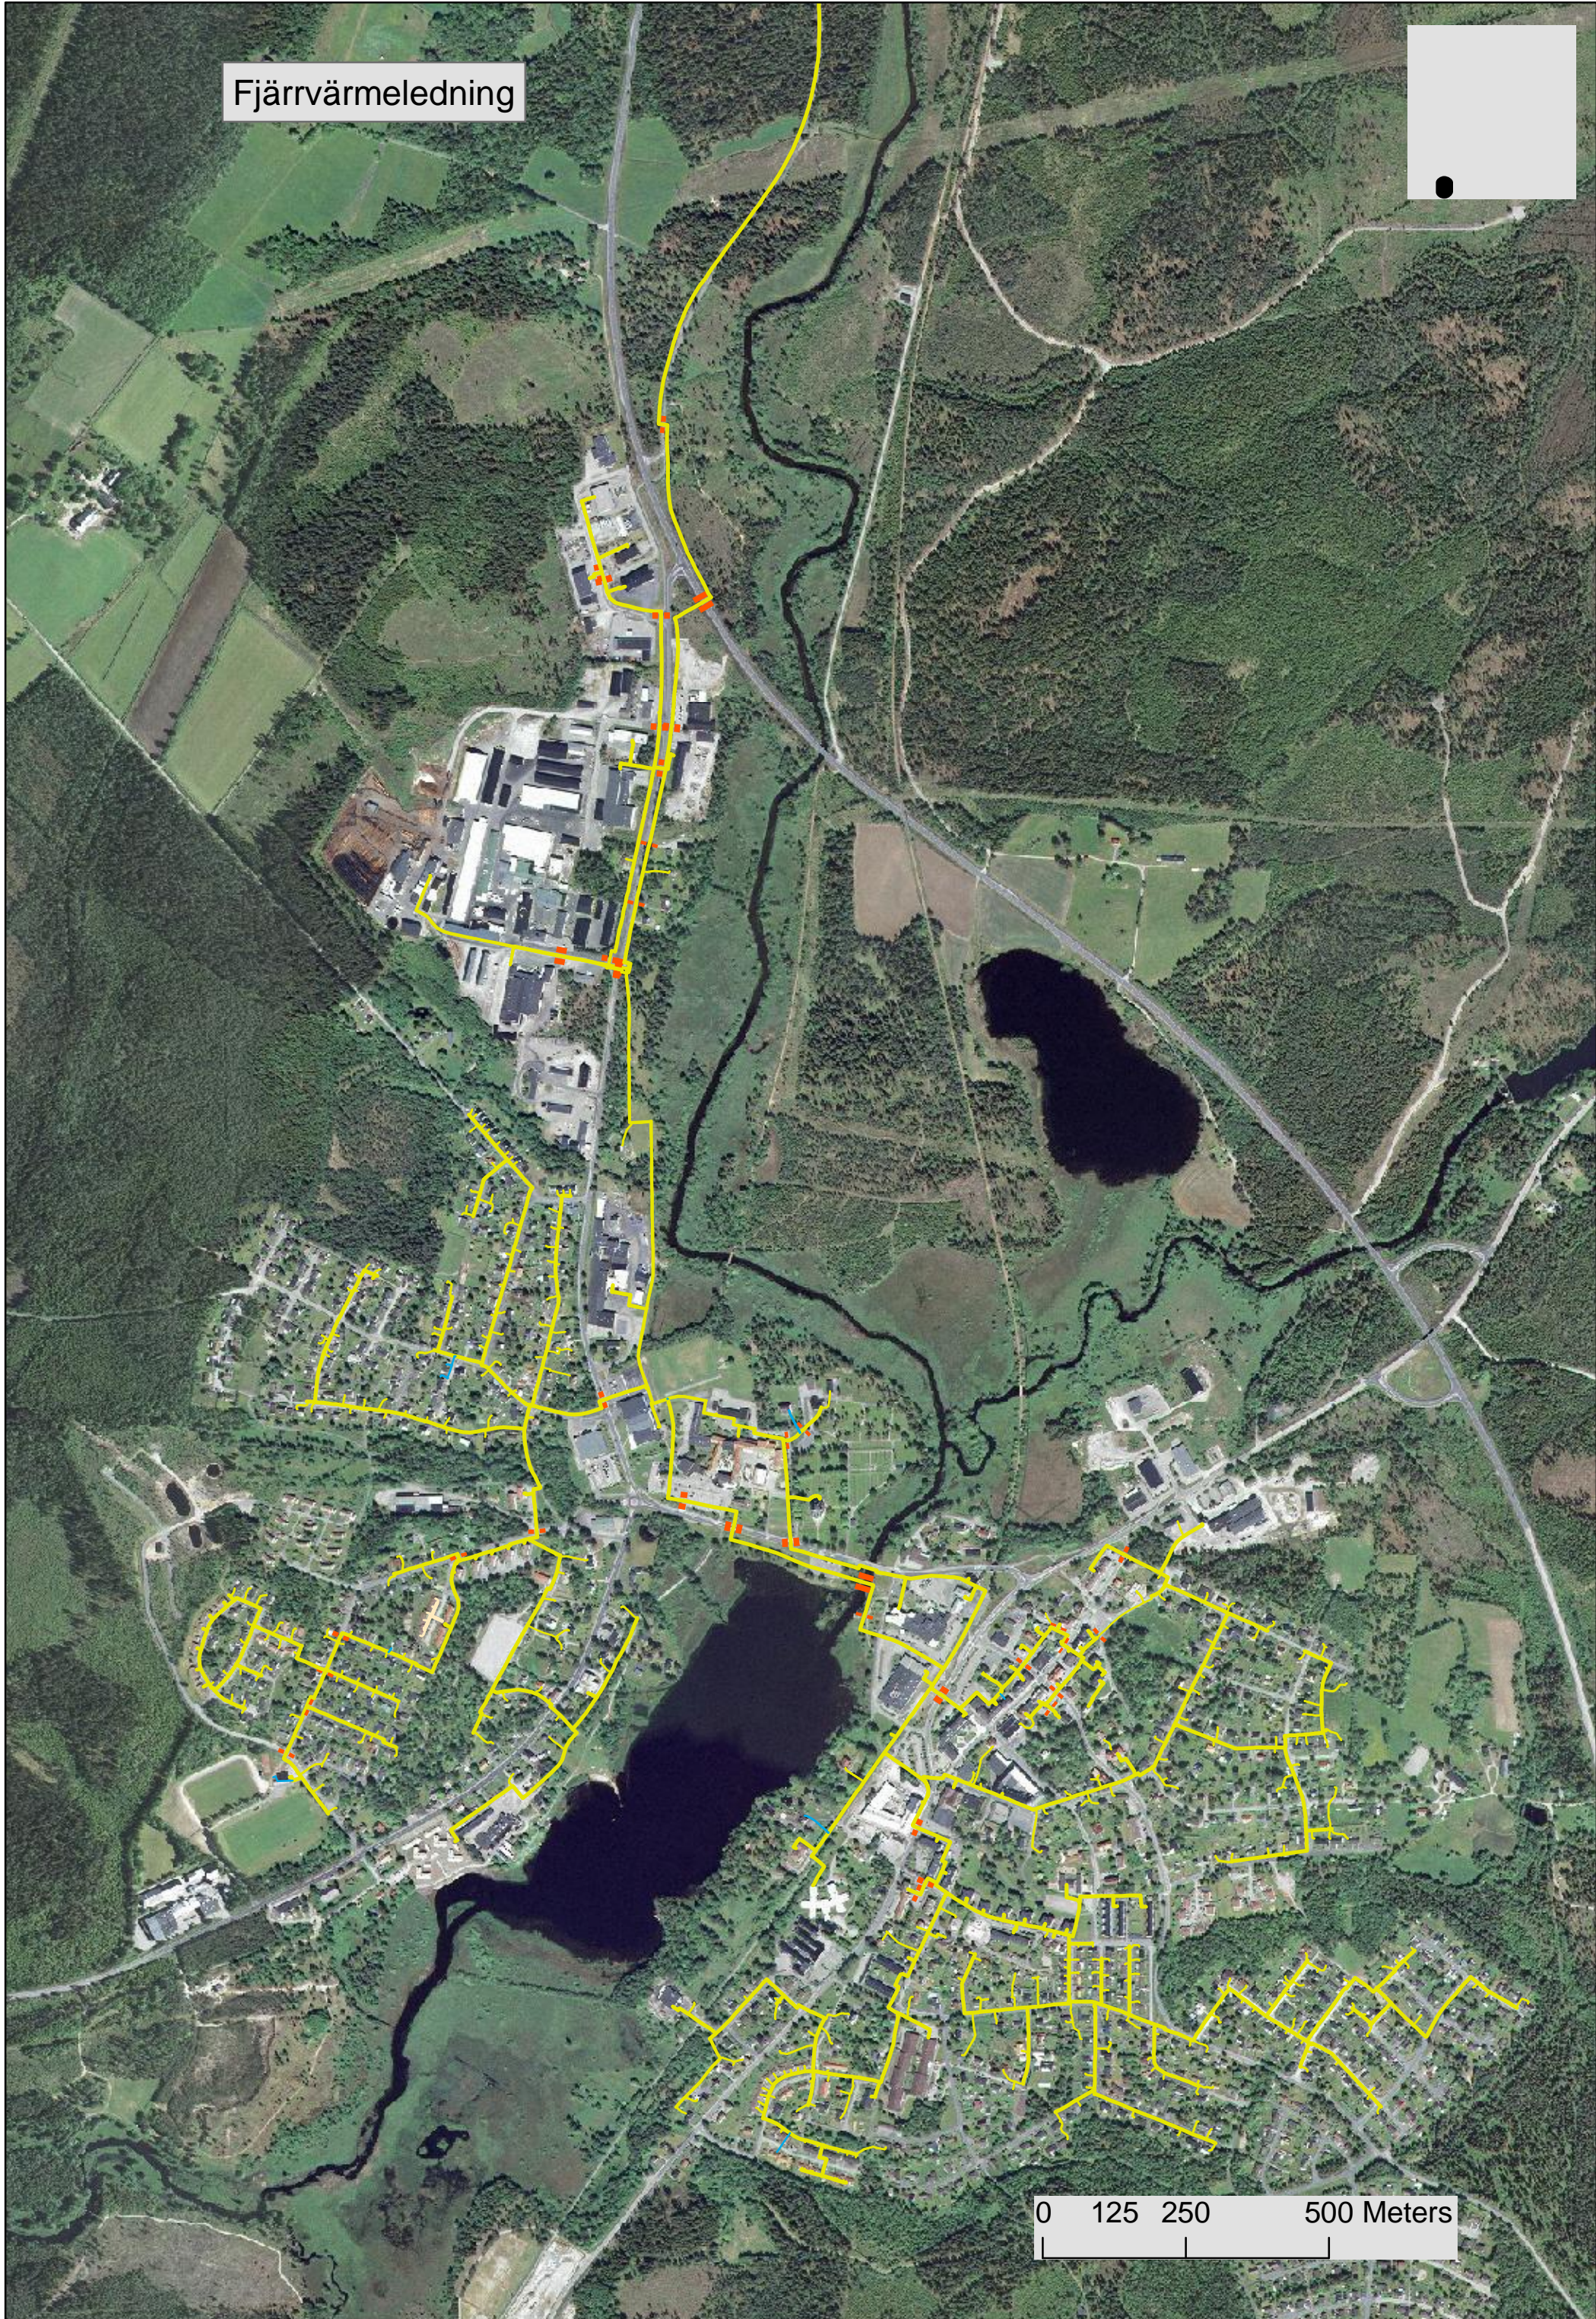

Fjärrvärmeledning

0 125 250 500 Meters