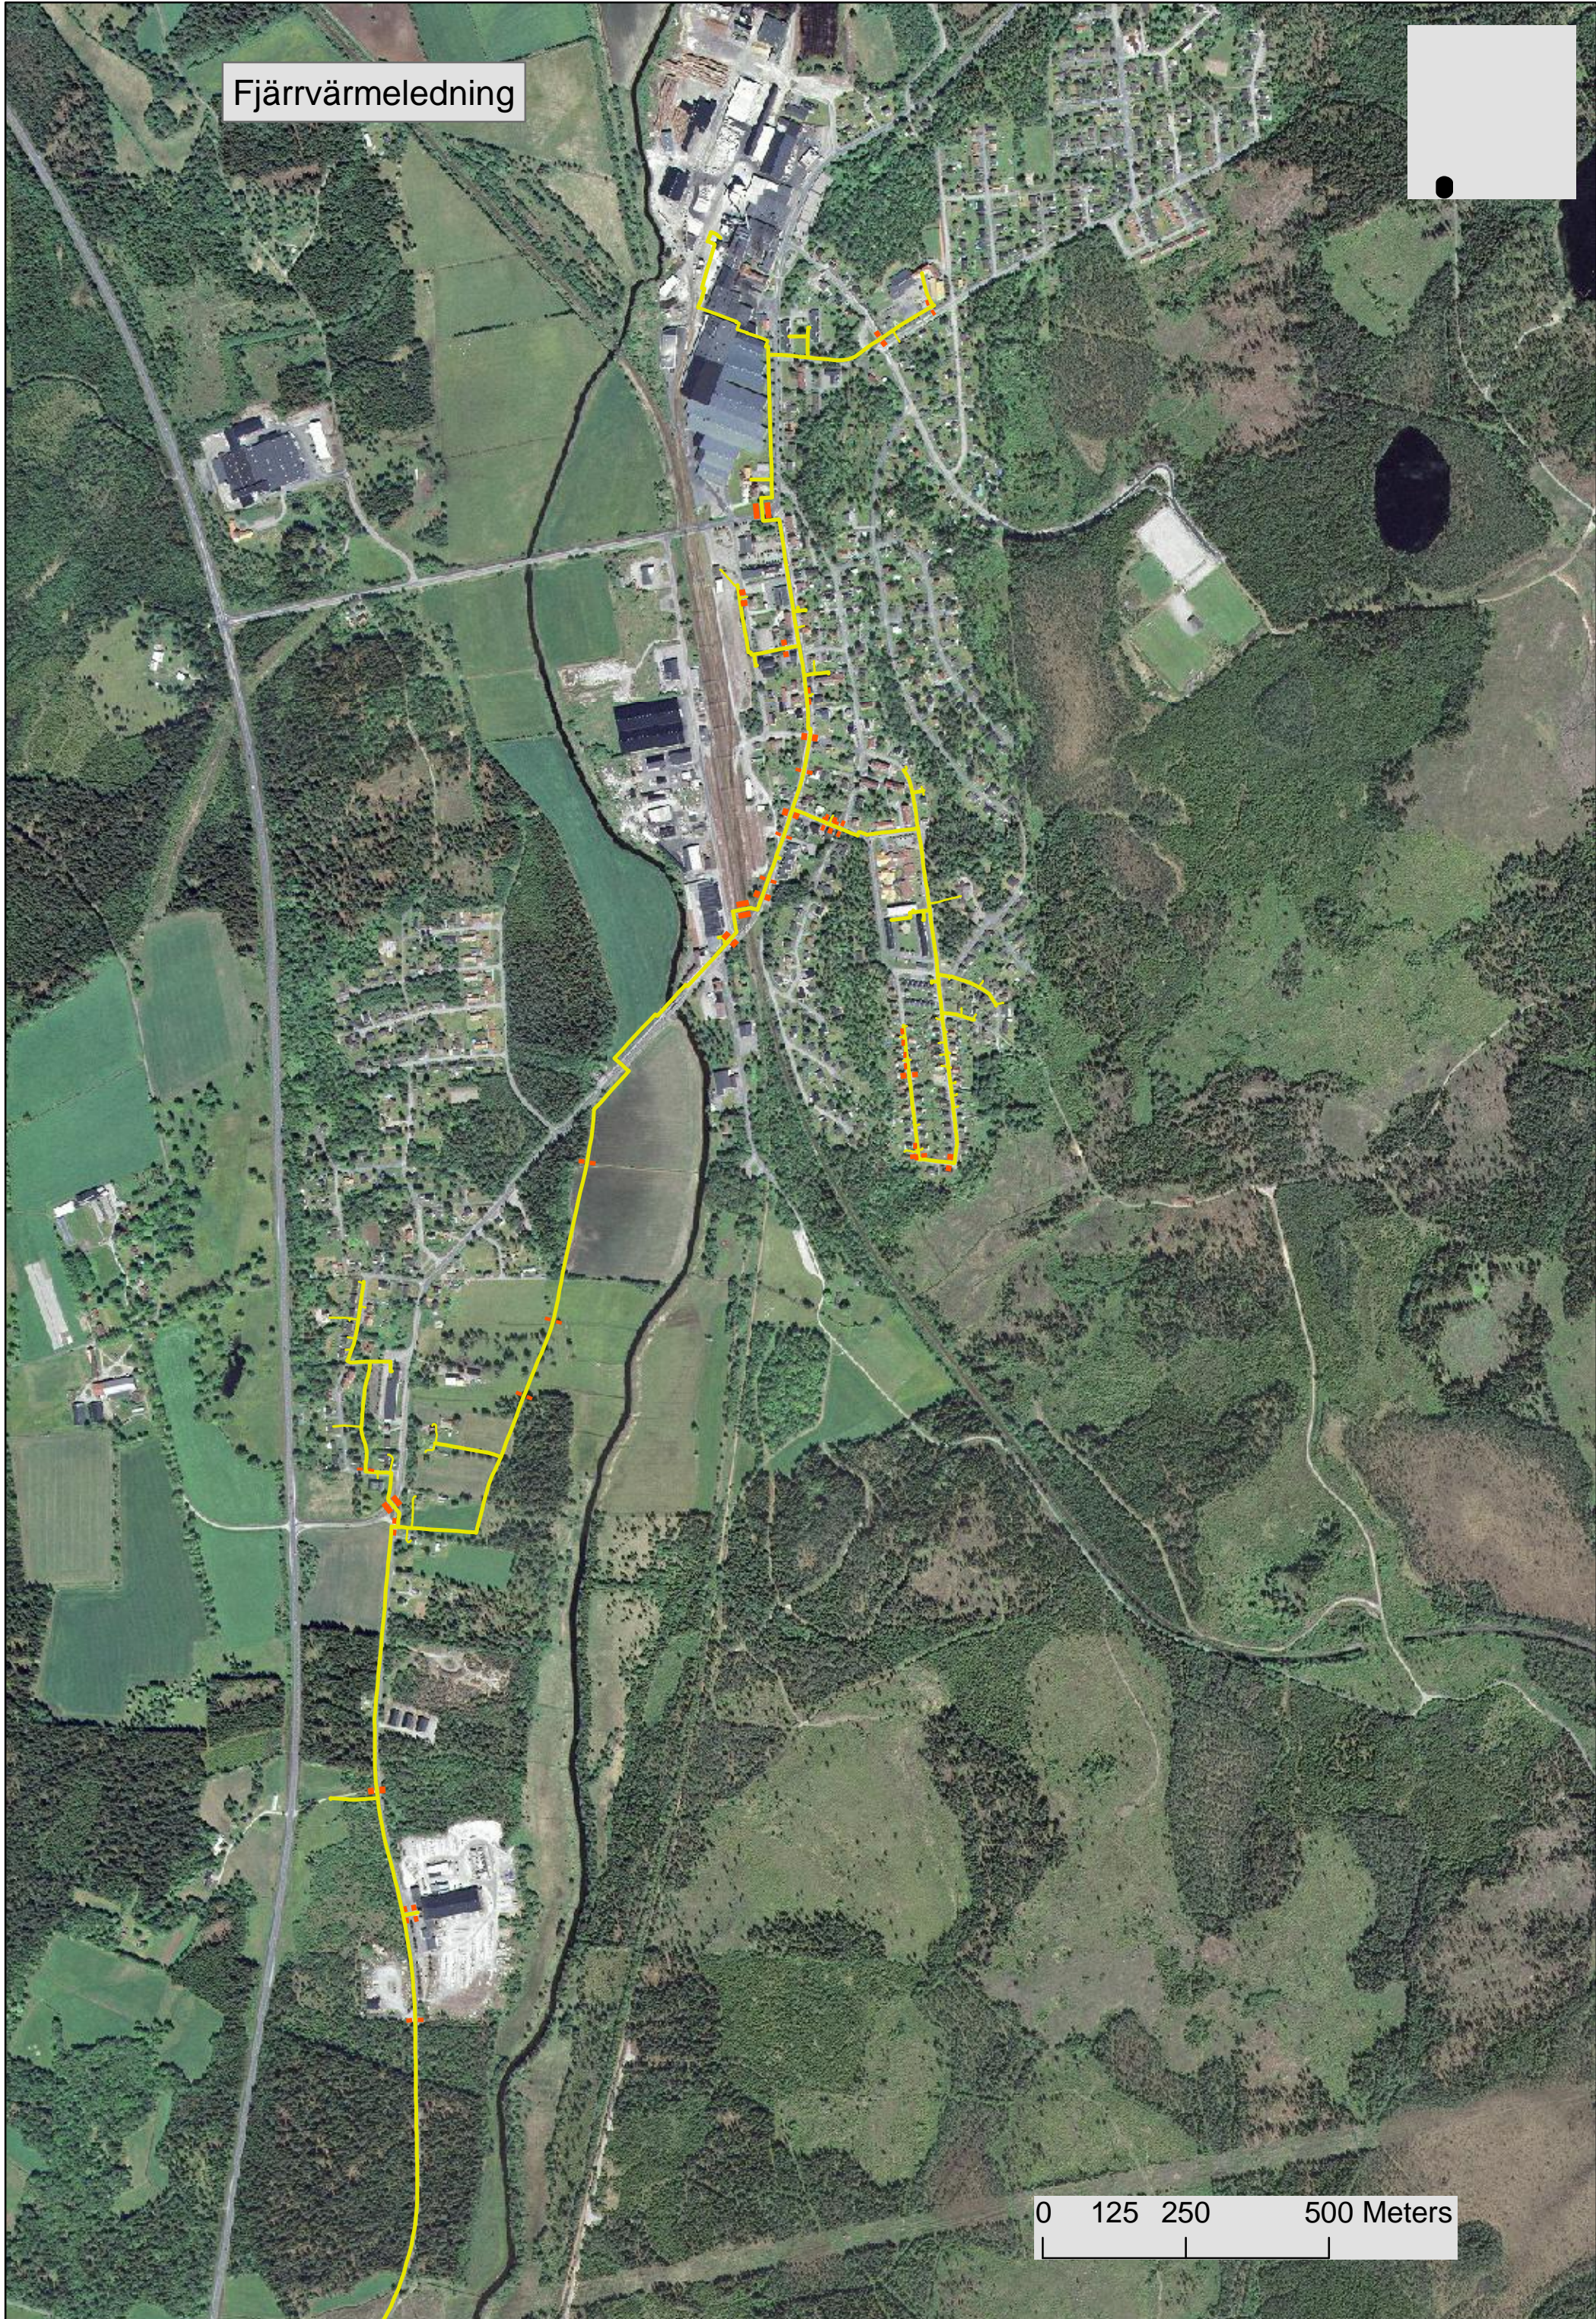

Fjärrvärmeledning

0 125 250 500 Meters